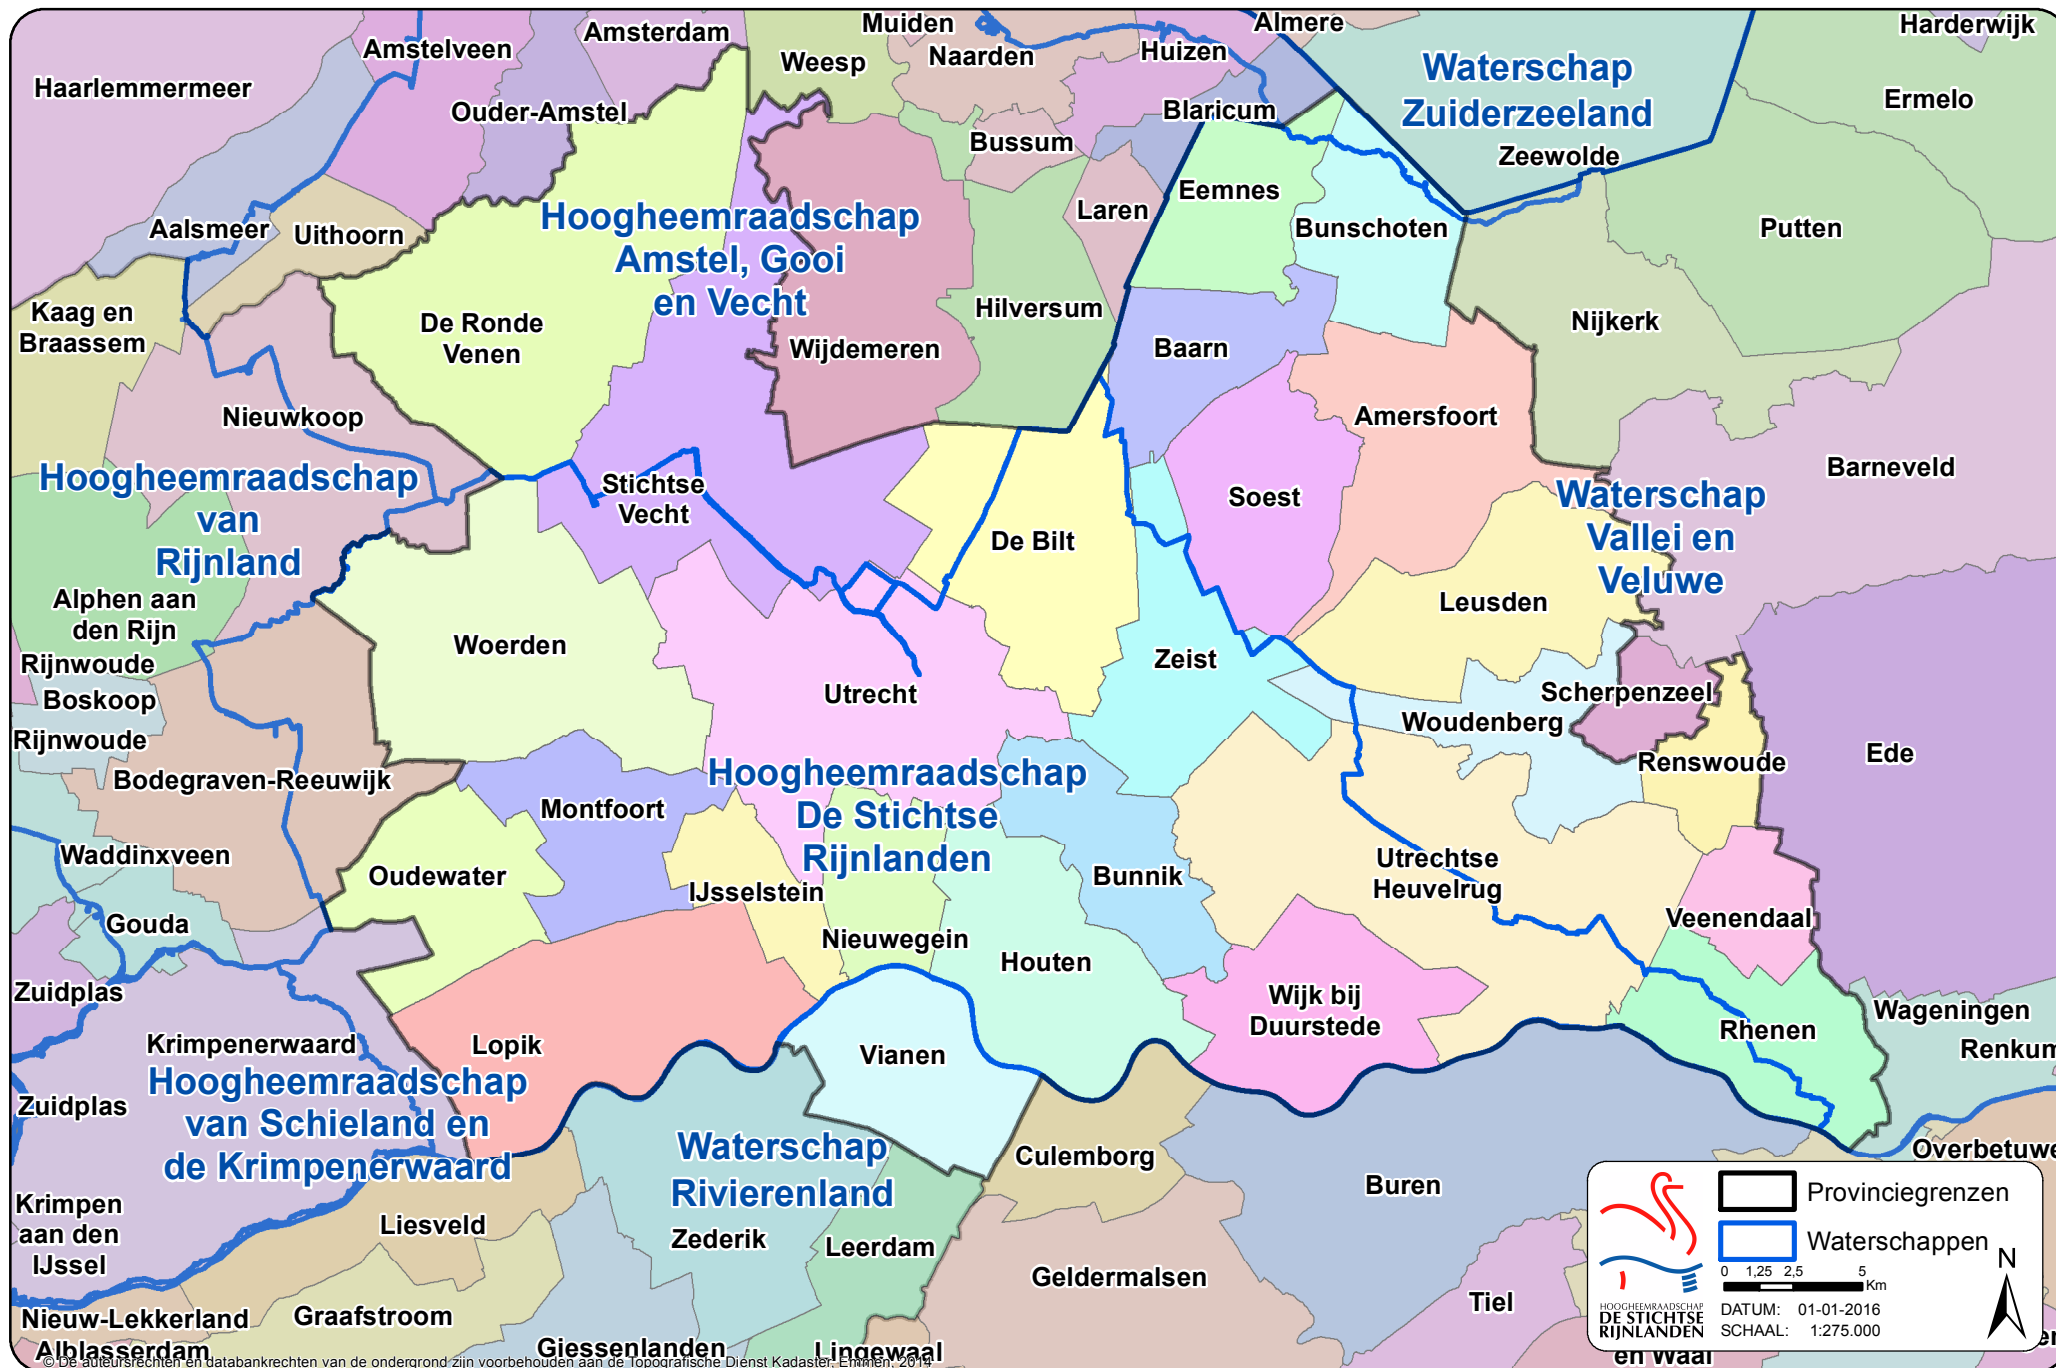

# Waterschappen binnen provincie Utrecht

  
HOOGHEEMRAADSCHAP  
DE STICHTSE  
RIJNLANDEN

  
Provinciegrenzen  
Waterschappen

0 1,25 2,5 5 Km

DATUM: 01-01-2016  
SCHAAL: 1:275.000

en waai

© De auteursrechten en databankrechten van de ondergrond zijn voorbehouden aan de Topografische Dienst Kadaster, Emmen, 2014